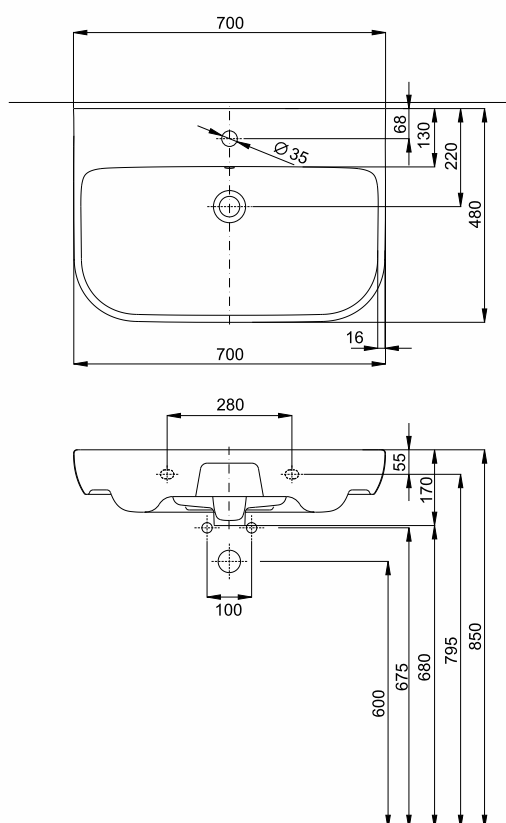

TRAFFIC

UMYWALKA

Umywarka 70 cm z otworem,
z przelewem.

Numer: **L91170000**

Waga: 18,5 kg

Wymiary: 70 x 48 cm

Umywarka 70 cm z otworem,
z przelewem, z powłoką
Reflex Koło.

Numer: **L91170900**

Waga: 18,5 kg

Wymiary: 70 x 48 cm

Informacje dodatkowe:

Mocowana na śrubach.

Do kompletowania z półpostumentem
L97100.

Możliwość postawienia na blacie przy
zachowaniu montażu do ściany.